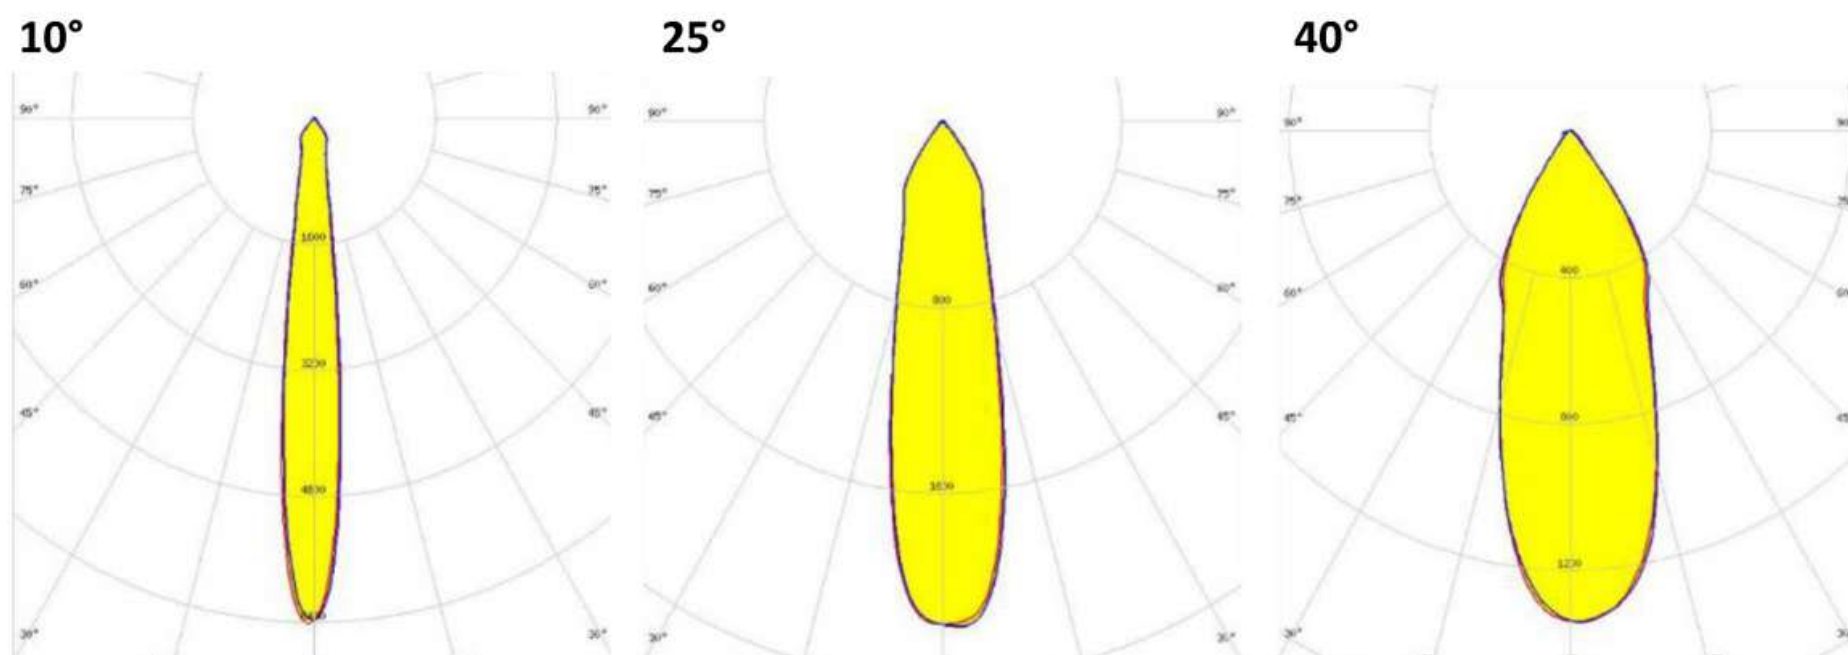

GAMMA ANGLES: