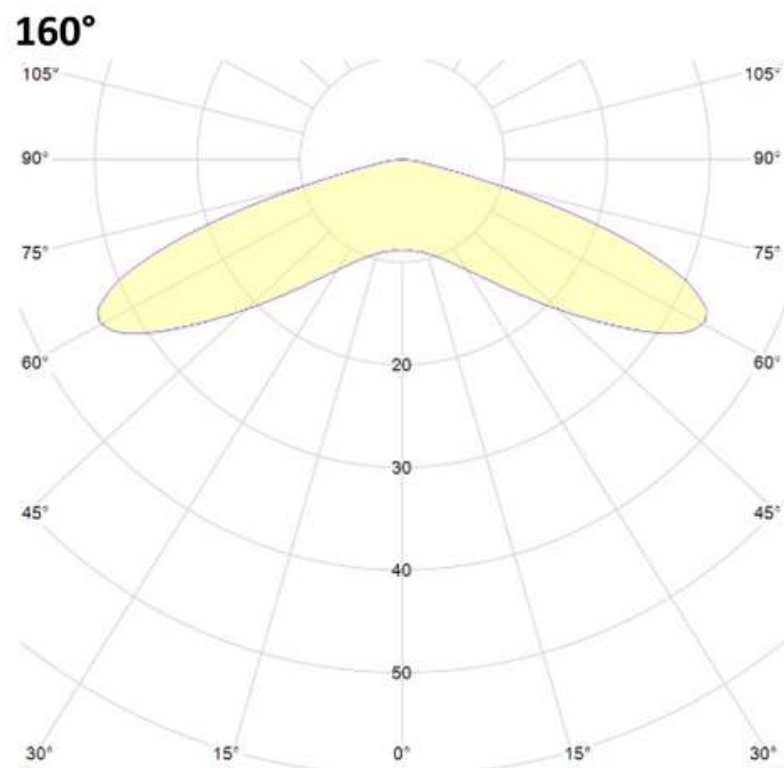

GAMMA ANGLES: