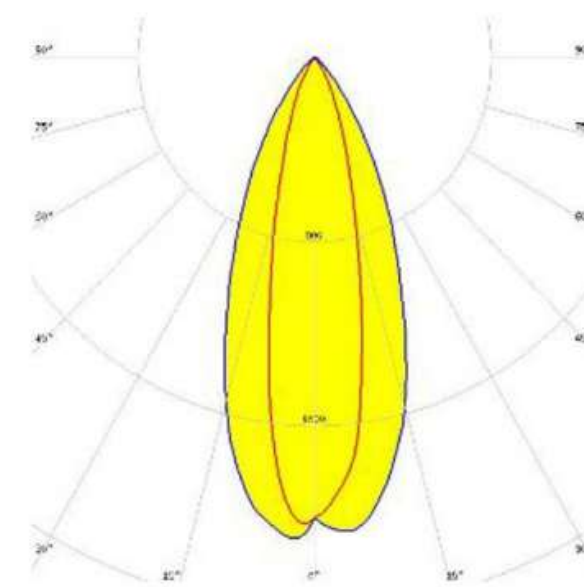

### GAMMA ANGLES:

19°

35°

20X40°