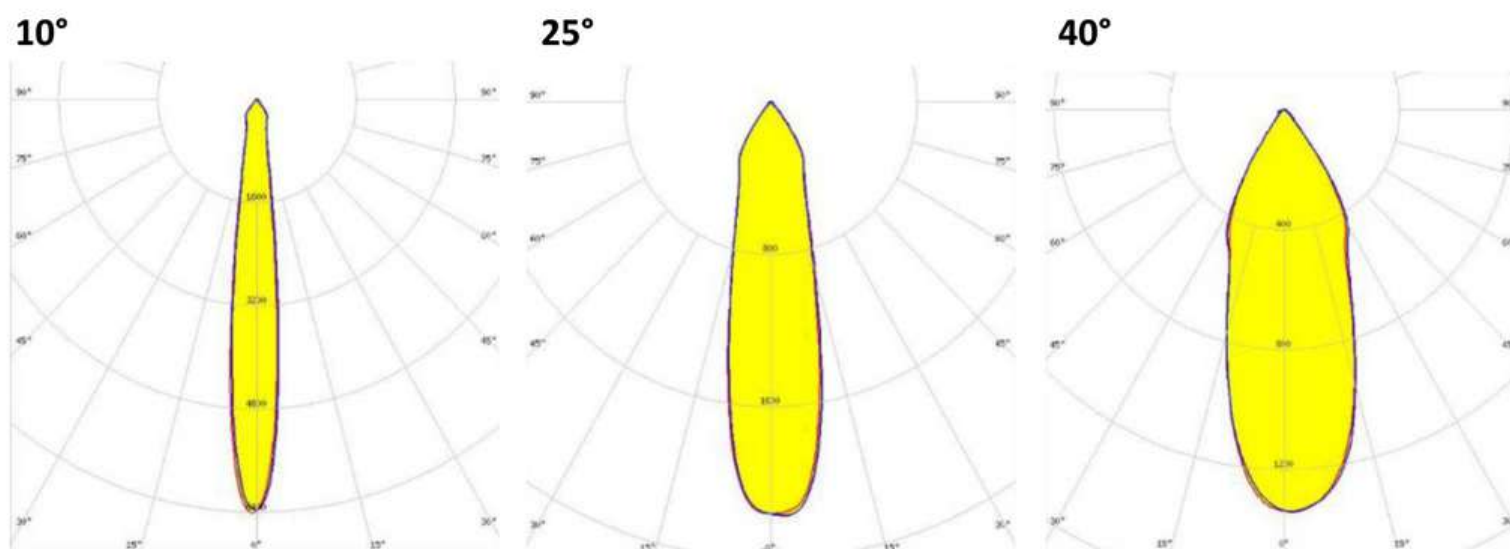

GAMMA ANGLES: