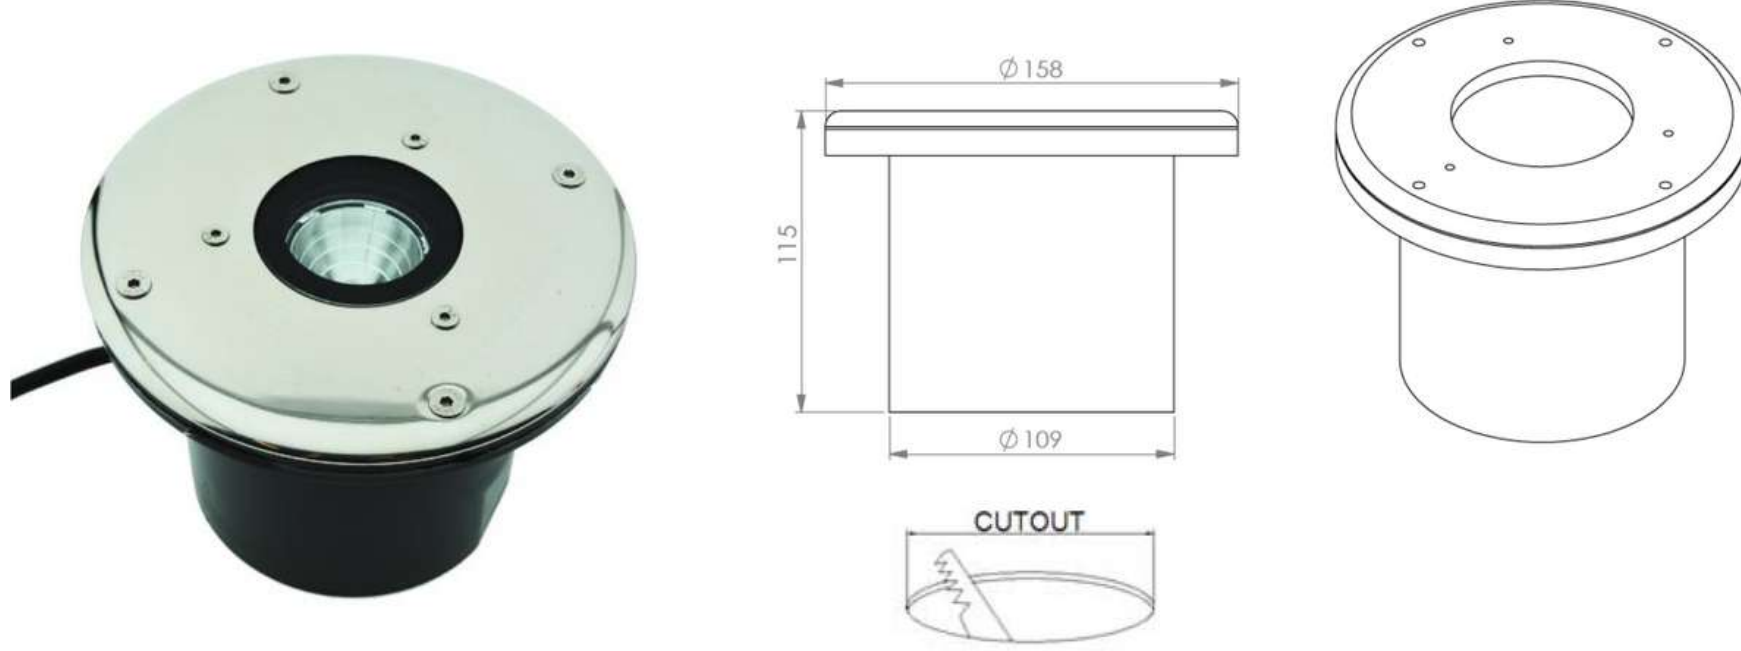

ASYS LIGHT

ALXSYS ALPHA DATASHEET