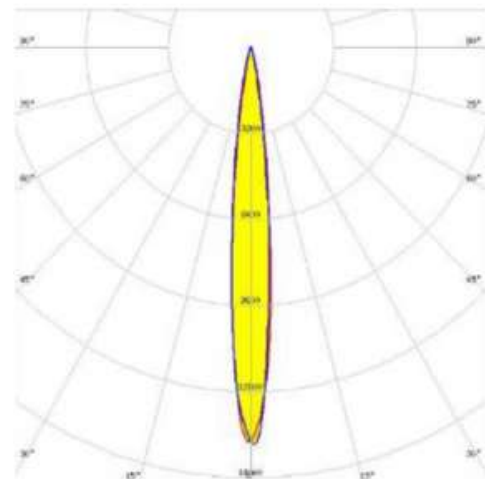

GAMMA ANGLE:

10°