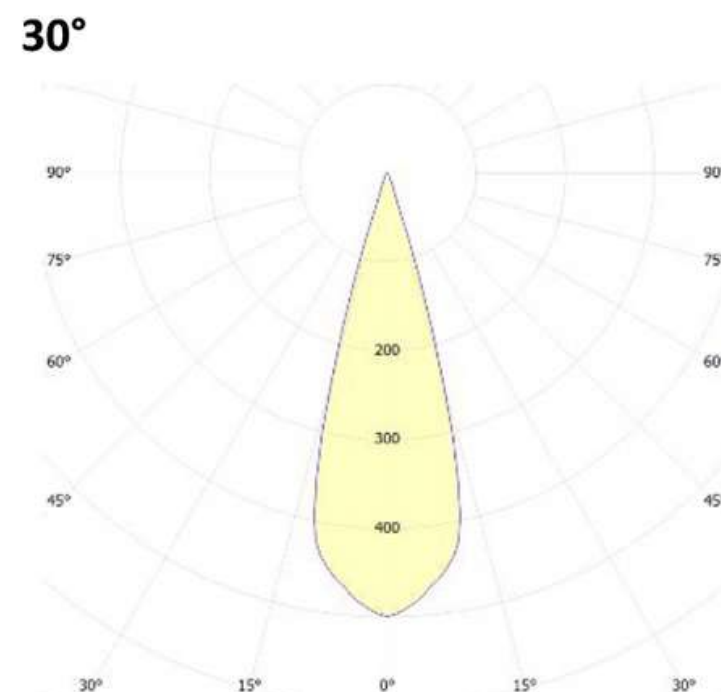

GAMMA ANGLES: