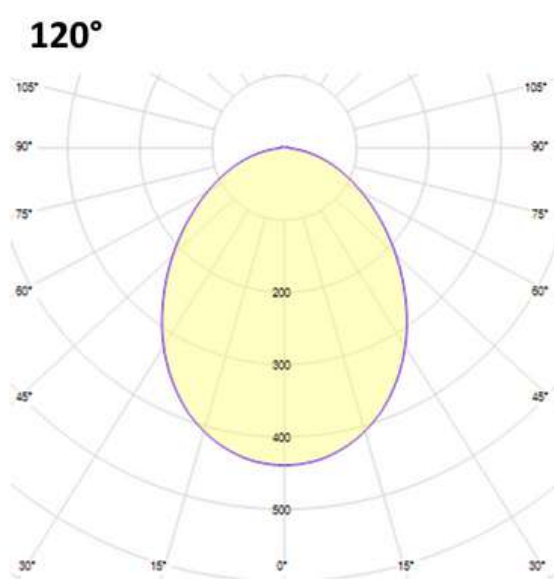

GAMMA ANGLES: