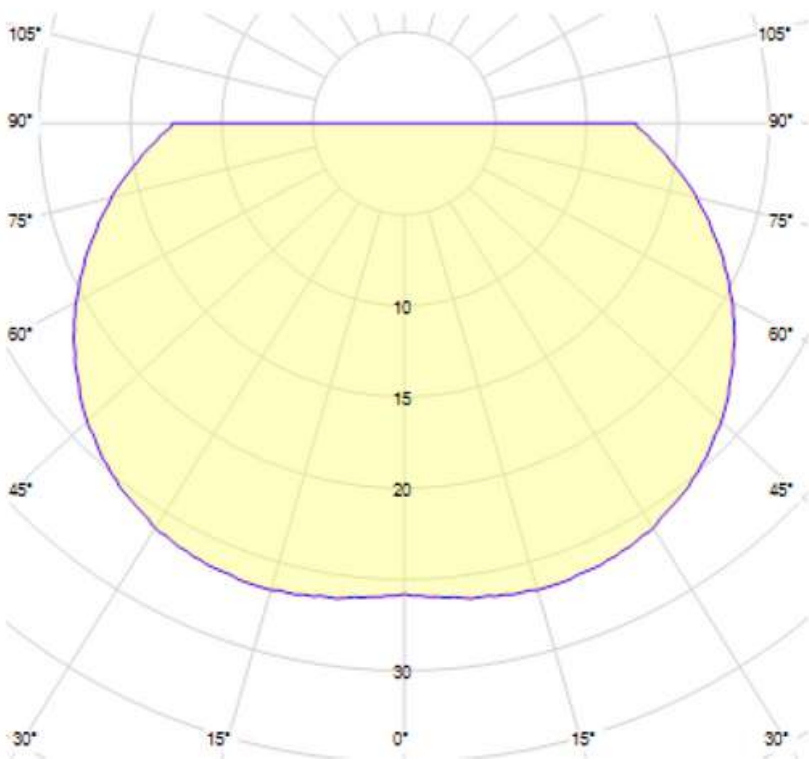

GAMMA ANGLES:

177°