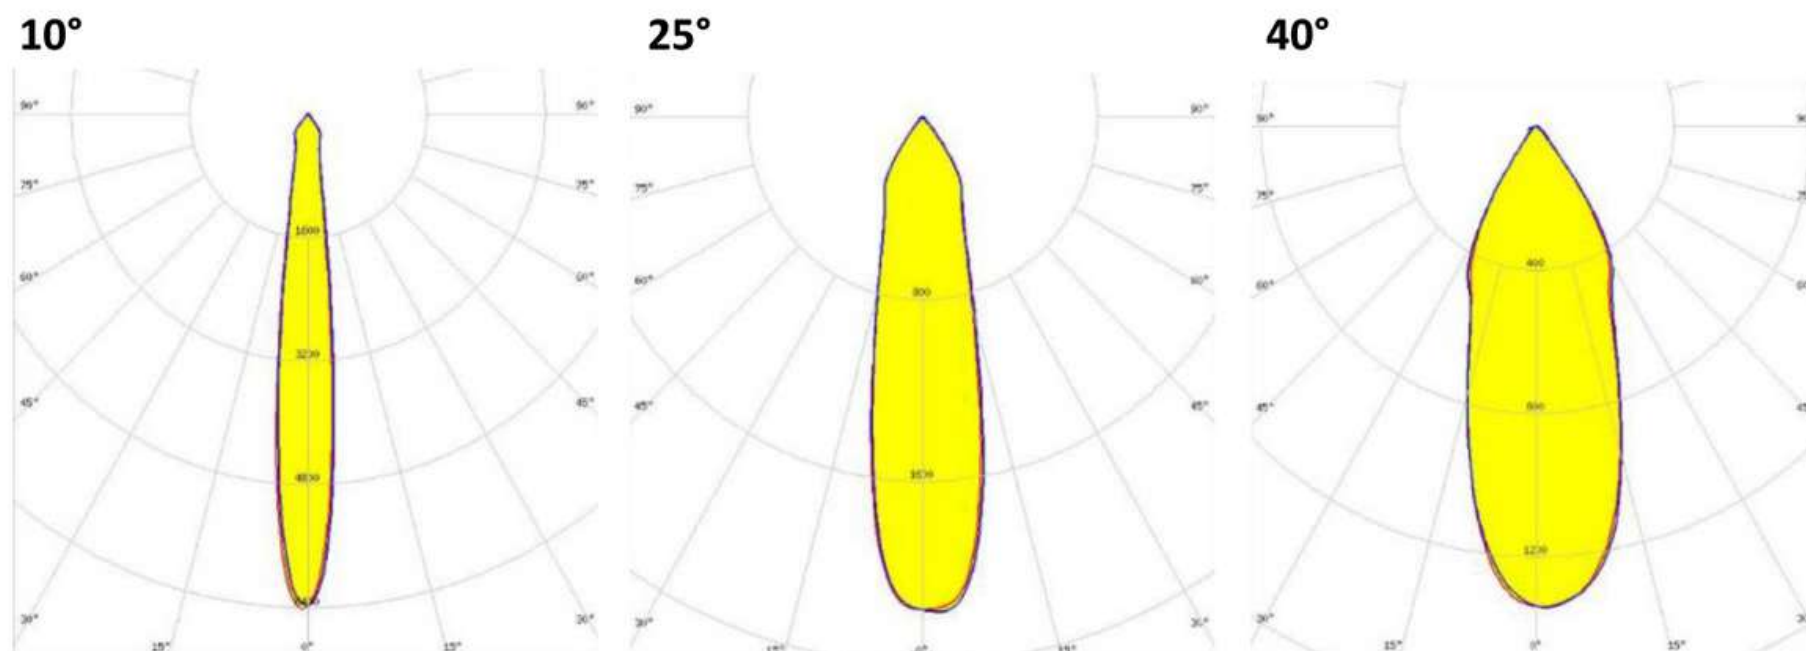

GAMMA ANGLES: