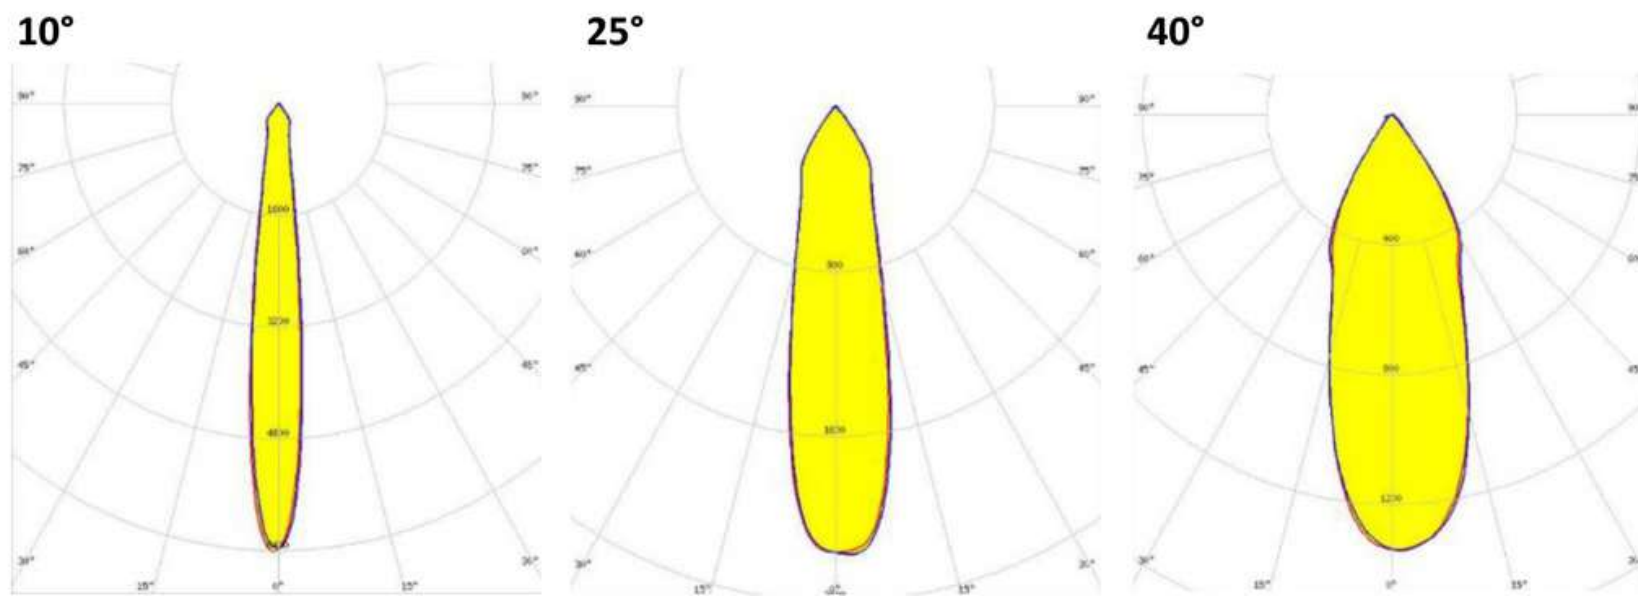

GAMMA ANGLES: