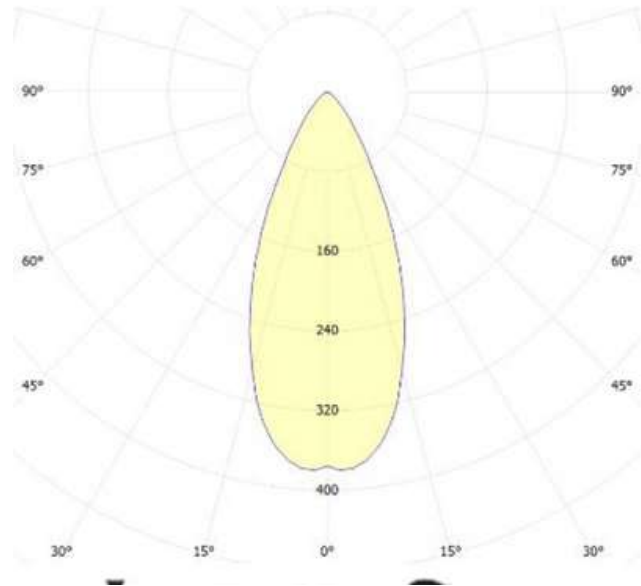

### GAMMA ANGLES:

40°