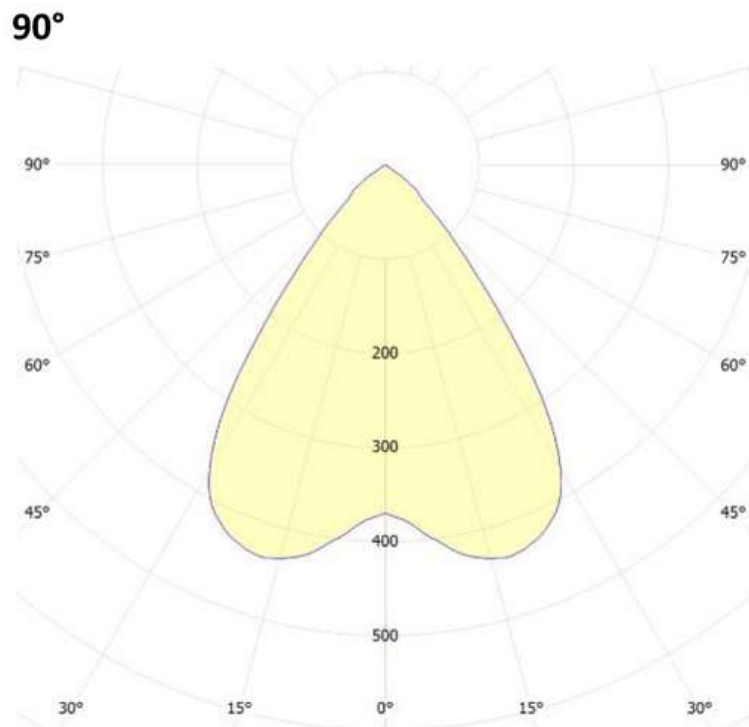

GAMMA ANGLES: