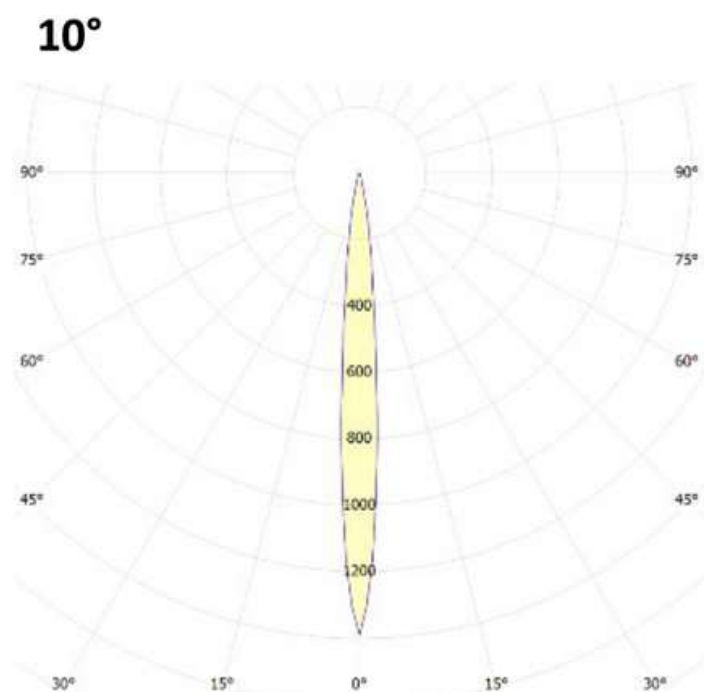

GAMMA ANGLES: