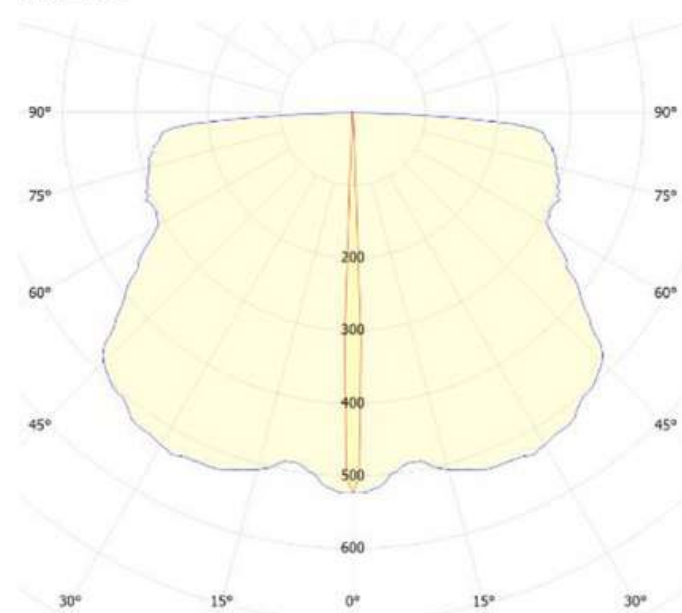

**GAMMA ANGLES:**

**3X180 °**